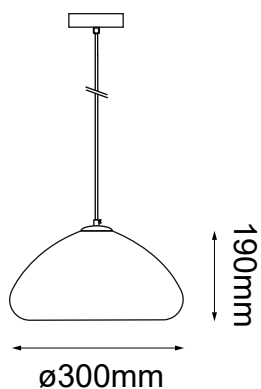

MODELO Q14205-BR - 1 LUZ

Descripción:

Modelo: Q14205-BR

Acabado: Bronce

Material: Cristal

No. de focos: 1

Soquet: E26

Watts: Máx. 60W

Voltaje: 90-130V

Foco incluido: No

Altura total: 4m

Peso: 1.9kg

Opciones Disponibles:

Q14205-GD - Oro

Q14205-CH - Cromo

Q14205-BR - **Bronce**