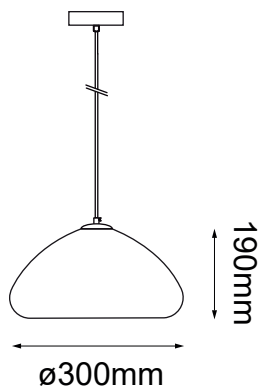

MODELO Q14205-CH - 1 LUZ

Descripción:

Modelo: Q14205-CH

Acabado: Cromo

Material: Cristal

No. de focos: 1

Soquet: E26

Watts: Máx. 60W

Voltaje: 90-130V

Foco incluido: No

Altura total: 4m

Peso: 1.9kg

Opciones Disponibles:

Q14205-GD - Oro

Q14205-CH - **Cromo**

Q14205-BR - Bronce