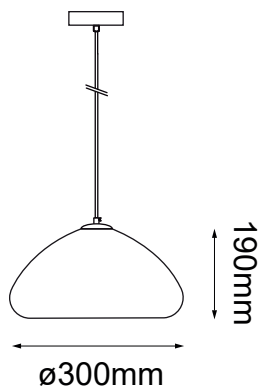

MODELO Q14205-GD - 1 LUZ

### Descripción:

**Modelo:** Q14205-GD

**Acabado:** Oro

**Material:** Cristal

**No. de focos:** 1

**Soquet:** E26

**Watts:** Máx. 60W

**Voltaje:** 90-130V

**Foco incluido:** No

**Altura total:** 4m

**Peso:** 1.9kg