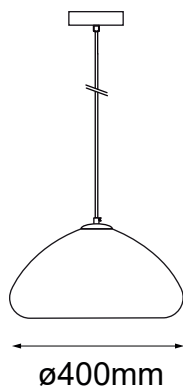

MODELO Q14228-GD - 1 LUZ

### Descripción:

**Modelo:** Q14228-GD

**Acabado:** Oro

**Material:** Cristal

**No. de focos:** 1

**Soquet:** E26

**Watts:** Máx. 60W

**Voltaje:** 90-130V

**Foco incluido:** No

**Altura total:** 4m

**Peso:** 3.2kg