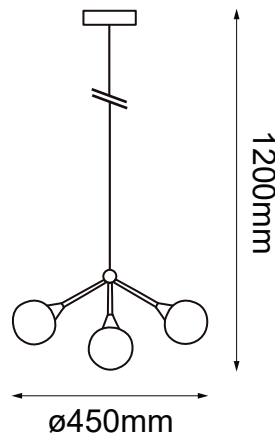

MODELO Q16503-BK - 3 LUCES LED 12W

Descripción:

Modelo: Q16503-BK

Acabados: Negro Mate y Cristal Claro

Material: Metal y Cristal

No. de focos: 3

Soquet: G9 LED

Watts: 3*4W

Temperatura de color: WW 3000K (Luz Cálida)

Flujo luminoso: 960 lm

Voltaje: 90-130V

Focos incluidos: Sí

Altura total: 3m

Peso: 1.2kg

Opciones Disponibles:

Q16503-BK - Negro y Cristal Claro