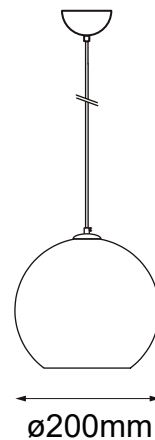

MODELO Q20620-BR - 1 LUZ

### Descripción:

**Modelo:** Q20620-BR

**Acabado:** Bronce

**Material:** Cristal

**No. de focos:** 1

**Soquet:** E26

**Watts:** Máx. 60W

**Voltaje:** 90-130V

**Foco incluido:** No

**Altura total:** 4m

**Peso:** 1.2kg