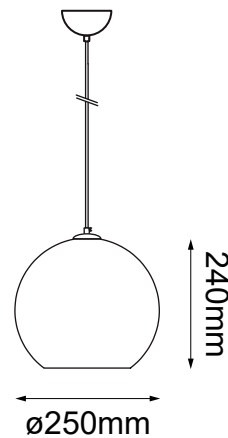

MODELO Q20625-BR - 1 LUZ

### Descripción:

**Modelo:** Q20625-BR

**Acabado:** Bronce

**Material:** Cristal

**No. de focos:** 1

**Soquet:** E26

**Watts:** Máx. 60W

**Voltaje:** 90-130V

**Foco incluido:** No

**Altura total:** 4m

**Peso:** 1.6kg