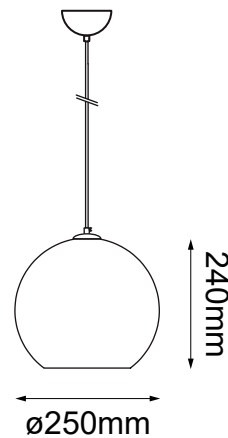

MODELO Q20625-CH - 1 LUZ

Descripción:

Modelo: Q20625-CH

Acabado: Cromo

Material: Cristal

No. de focos: 1

Soquet: E26

Watts: Máx. 60W

Voltaje: 90-130V

Foco incluido: No

Altura total: 4m

Peso: 1.6kg

Opciones Disponibles:

Q20625-CH - Cromo

Q20625-BR - Bronce