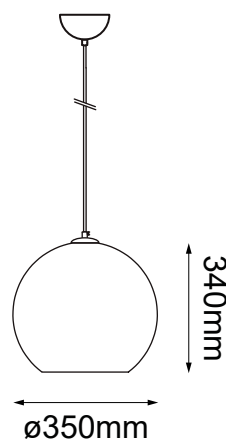

MODELO Q20635-CH - 1 LUZ

Descripción:

Modelo: Q20635-CH

Acabado: Cromo

Material: Cristal

No. de focos: 1

Soquet: E26

Watts: Máx. 60W

Voltaje: 90-130V

Foco incluido: No

Altura total: 4m

Peso: 1.6kg

Opciones Disponibles:

Q20635-CH - Cromo

Q20635-BR - Bronce