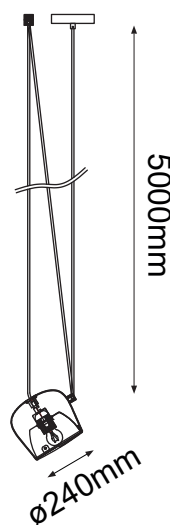

MODELO Q27141-BK - 1 LUZ

Descripción:

Modelo: **Q27140-BK**
Acabado: Negro
Material: Acero + Acrílico
No. de focos: 1
Soquet: E26 LED
Watts: 20W
Voltaje: 90-130V
Foco incluido: No
*Cable de 5m

Opciones Disponibles:

Q27140-BK - Negro