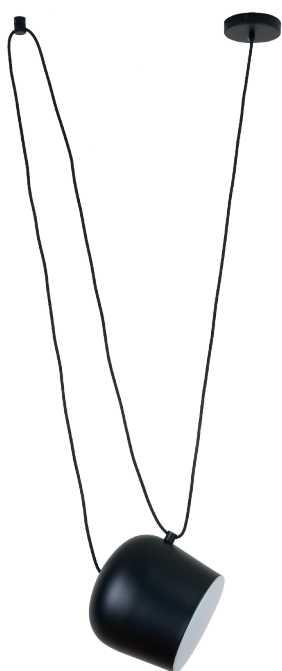

MODELO Q27141-BK - 1 LUZ

Descripción:

Modelo: **Q27140-BK**
Acabado: Negro
Material: Acero + Acrílico
No. de focos: 1
Soquet: E26 LED
Watts: 20W
Voltaje: 90-130V
Foco incluido: No
*Cable de 5m

Opciones Disponibles:

Q27140-BK - Negro