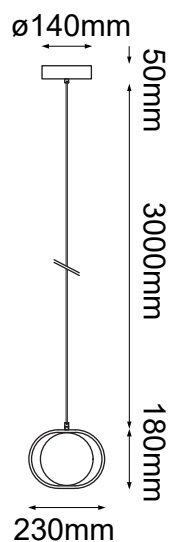

MODELO Q27243-BK - LED 12W

Descripción:

Modelo: Q27243-BK

Acabado: Negro Mate

Material: Acero + Acrílico

Watts: 12W

Temperatura de Color: WW 3000K (Luz Cálida)

Flujo Luminoso: 960 lm

Voltaje: 90-130V

Peso: 1.16kg

Foco incluido: Sí

***Cable de 3m**

Opciones Disponibles:

Q27243-BK - Negro Mate