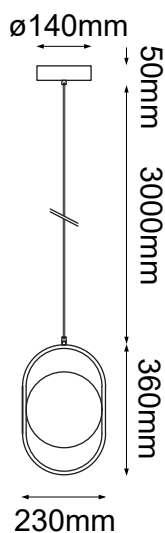

MODELO Q27244-BK - LED 18W

Descripción:

Modelo: Q27244-BK

Acabado: Negro Mate

Material: Acero + Acrílico

Watts: 18W

Temperatura de Color: WW 3000K (Luz Cálida)

Flujo Luminoso: 1440 lm

Voltaje: 90-130V

Peso: 1.5kg

Foco incluido: Sí

***Cable de 3m**

Opciones Disponibles:

Q27244-BK - Negro Mate