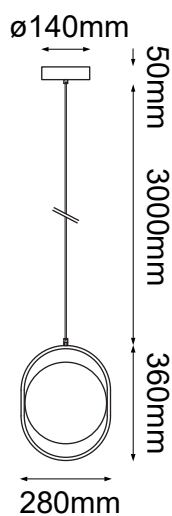

MODELO Q27245-BK - LED 22W

### Descripción:

**Modelo:** Q27245-BK

**Acabado:** Negro Mate

**Material:** Acero + Acrílico

**Watts:** 22W

**Temperatura de Color:** WW 3000K (Luz Cálida)

**Flujo Luminoso:** 1760 lm

**Voltaje:** 90-130V

**Peso:** 1.7kg

**Foco incluido:** Sí

**\*Cable de 3m**