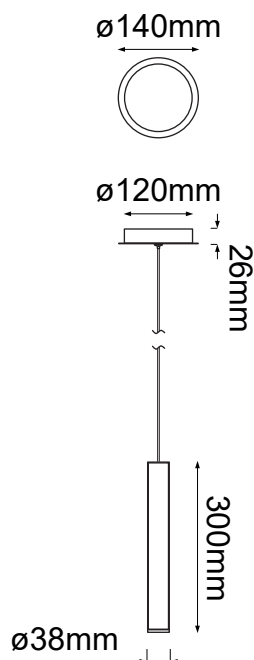

MODELO Q30251-GD - 1 LUZ

Descripción:

Modelo: Q30251-GD

Acabado: Oro

Material: Aluminio

No. de focos: 1*G9

Watts: 4.5W

Voltaje: 90-130V

Foco incluido: No

Altura total: 4m

Sólo usar focos de LED

Opciones Disponibles:

Q30251-GD - Oro

Q30251-CH - Cromo

Q30251-BC - Negro Cromo