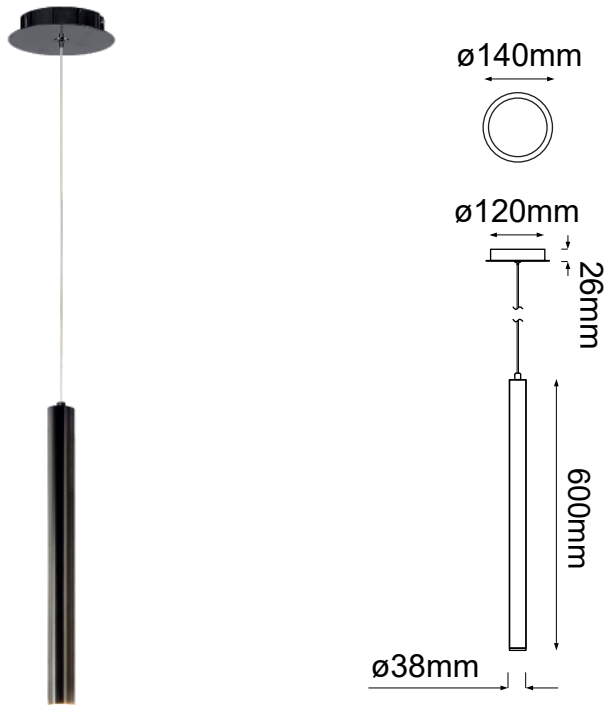

MODELO Q30351-BC - 1 LUZ

Descripción:

Modelo: Q30351-BC

Acabado: Negro Cromo

Material: Aluminio

No. de focos: 1*G9

Watts: 4.5W

Voltaje: 90-130V

Foco incluido: No

Altura total: 4m

Sólo usar foco de LED

Opciones Disponibles:

Q30351-GD - Oro

Q30351-CH - Cromo

Q30351-BC - Negro Cromo