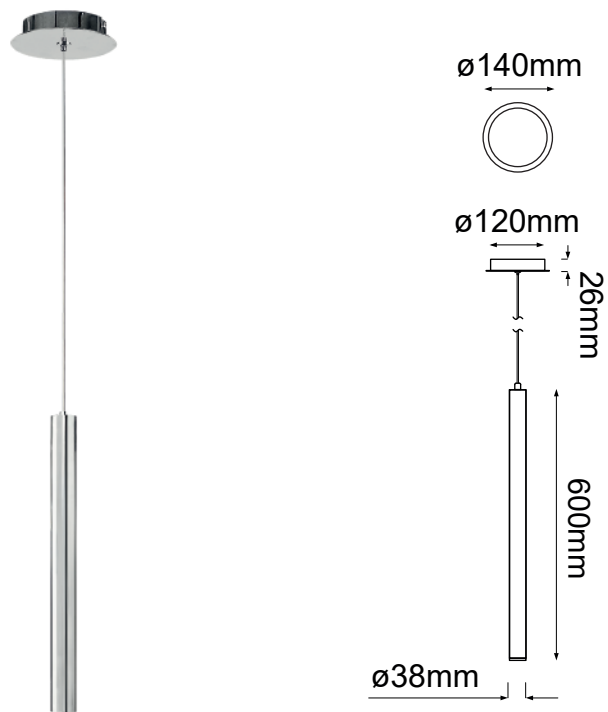

### MODELO Q30351-CH - 1 LUZ

### Descripción:

**Modelo:** Q30351-CH

**Acabado:** Cromo

**Material:** Aluminio

**No. de focos:** 1\*G9

**Watts:** 4.5W

**Temperatura de Color:** WW 3000K (Luz Cálida)

**Voltaje:** 90-130V

**Foco incluido:** No

**Altura total:** 4m

**Sólo usar foco de LED**

### Opciones Disponibles:

Q30351-GD - Oro

**Q30351-CH - Cromo**

Q30351-BC - Negro Cromo