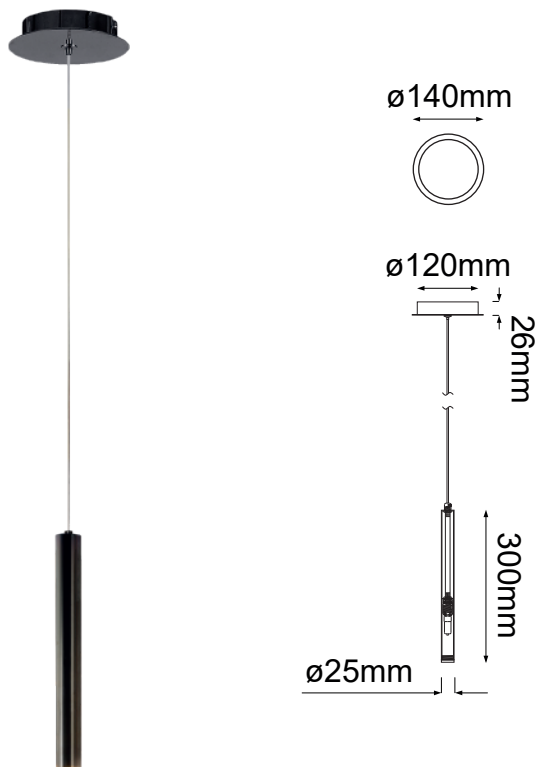

### MODELO Q30451-BC - 1 LUZ

#### Descripción:

**Modelo:** Q30451-BC

**Acabado:** Negro Cromo

**Material:** Aluminio

**No. de focos:** 1\*G9

**Watts:** 4.5W

**Voltaje:** 90-130V

**Foco incluido:** No

**Altura total:** 4m

**Sólo usar foco de LED**