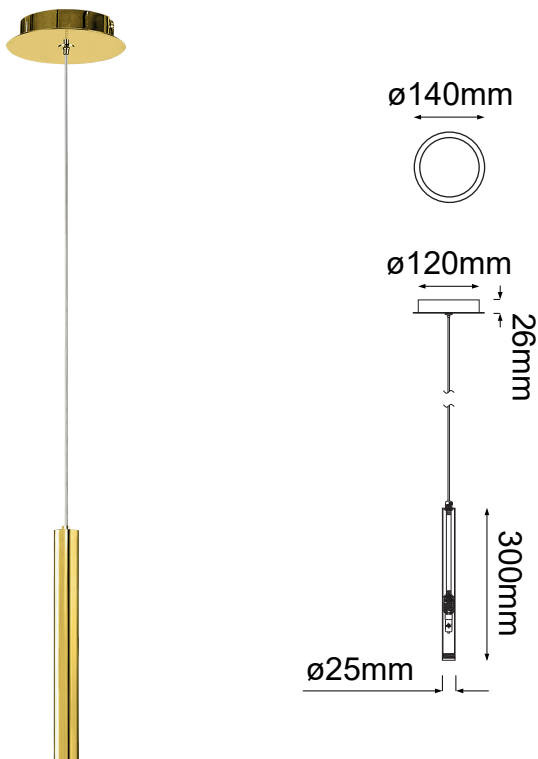

### MODELO Q30451-GD - 1 LUZ

### Descripción:

**Modelo:** Q30451-GD

**Acabado:** Oro

**Material:** Aluminio

**No. de focos:** 1\*G9

**Watts:** 4.5W

**Voltaje:** 90-130V

**Foco incluido:** No

**Altura total:** 4m

**Sólo usar foco de LED**