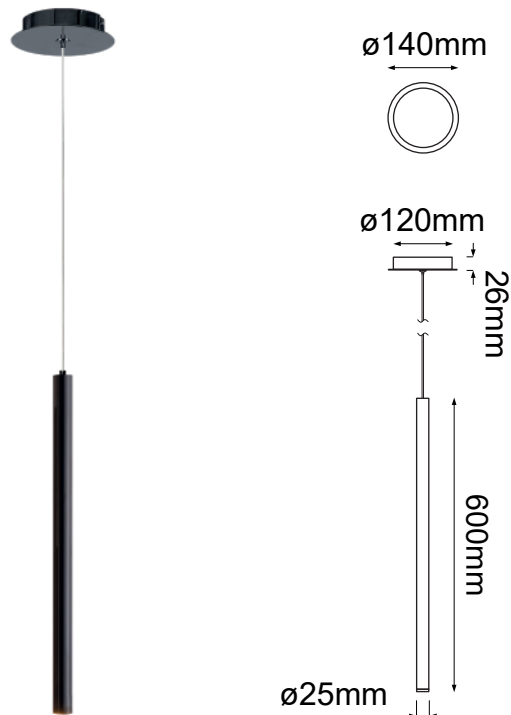

MODELO Q30551-BC - 1 LUZ

Descripción:

Modelo: Q30551-BC

Acabado: Negro Cromo

Material: Aluminio

No. de focos: 1*G9

Watts: 4.5W

Voltaje: 90-130V

Foco incluido: No

Altura total: 4m

Sólo usar foco de LED

Opciones Disponibles:

Q30551-GD - Oro

Q30551-CH - Cromo

Q30551-BC - Negro Cromo