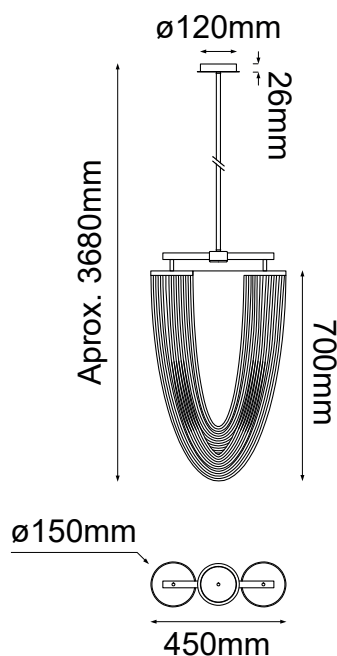

MODELO Q38002-GD - LED 24W

Descripción:

Modelo: Q38002-GD

Acabado: Oro y Cadena Níquel

Material: Aluminio y Cadena

No. de focos: 2 LED

Watts: 2*12W

Temperatura de Color: 3000K (Luz Cálida)

Flujo Luminoso: 2100lm

Voltaje: 90-130V

Focos incluidos: Sí

Altura ajustable: 7 Tubos de extensión: 1(15cm) + 3(30cm) + 3(60cm).

Opciones Disponibles:

Q38002-GD - Oro y Cadena Níquel