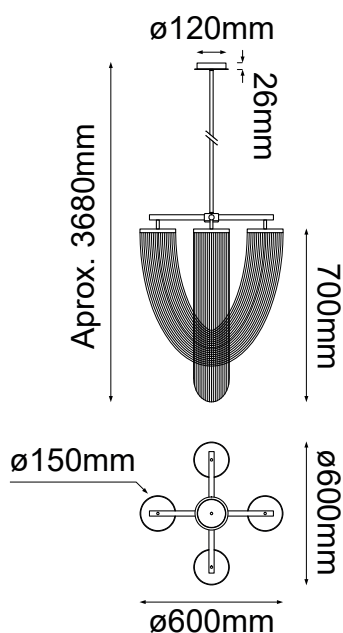

MODELO Q38004-GD - LED 48W

Descripción:

Modelo: Q38004-GD

Acabado: Oro y Cadena Níquel

Material: Aluminio y Cadena

No. de focos: 4 LED

Watts: 4*12W

Temperatura de Color: 3000K (Luz Cálida)

Flujo Luminoso: 4200lm

Voltaje: 90-130V

Focos incluidos: Sí

Altura ajustable: 7 Tubos de extensión: 1(15cm) + 3(30cm) + 3(60cm).

Opciones Disponibles:

Q38004-GD - Oro y Cadena Níquel