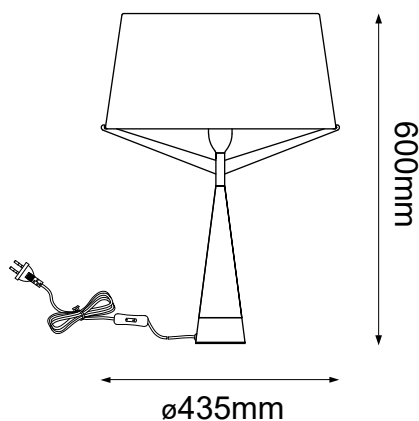

MODELO Q47073-BK - 1 LUZ

Descripción:

Modelo: Q47073-BK

Acabado: Negro y Pantalla Oro en el interior

Material: Tela + Metal

No. de focos: 1

Soquet: E26

Watts: 60W

Voltaje: 90-130V

Peso: 2.4kg

Foco incluido: No

Opciones Disponibles:

Q47073-BK - Negro Mate y Pantalla Oro en el interior

Q47073-WH - Blanco Mate y Pantalla Plata en el interior