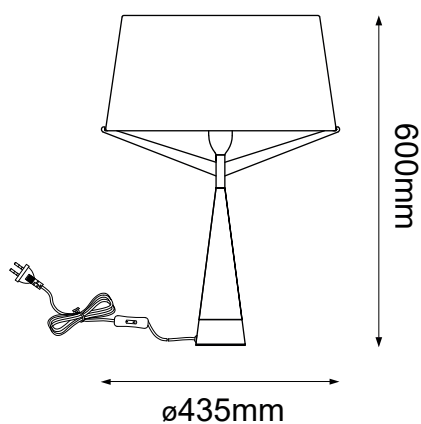

MODELO Q47073-WH - 1 LUZ

Descripción:

Modelo: Q47073-WH

Acabado: Blanco Mate y Pantalla Plata en el interior

Material: Tela + Metal

No. de focos: 1

Soquet: E26

Watts: 60W

Voltaje: 90-130V

Peso: 2.4kg

Foco incluido: No

Opciones Disponibles:

Q47073-BK - Negro Mate y Pantalla Oro en el interior

Q47073-WH - Blanco Mate y Pantalla Plata en el interior