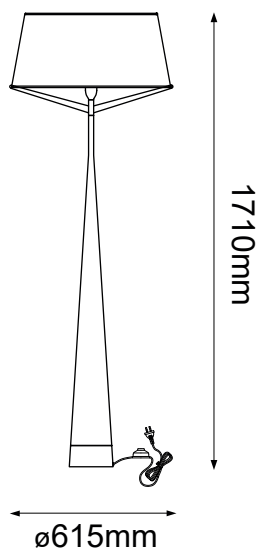

MODELO Q47074-BK - 1 LUZ

Descripción:

Modelo: Q47074-BK

Acabado: Negro

Material: Metal + Tela

No. de focos: 1

Soquet: E26

Watts: 60W

Voltaje: 90-130V

Foco incluido: No

Peso: 6.5kg

Opciones Disponibles:

Q47074-BK - Negro

Q47074-WH - Blanco