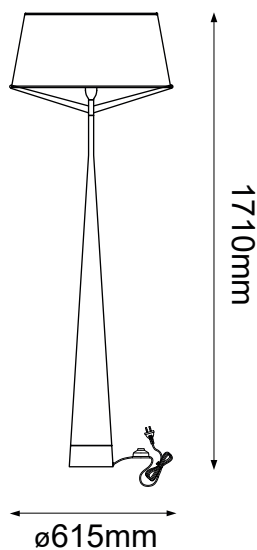

MODELO Q47074-WH - 1 LUZ

Descripción:

Modelo: Q47074-WH

Acabado: Blanco

Material: Metal + Tela

No. de focos: 1

Soquet: E26

Watts: 60W

Voltaje: 90-130V

Foco incluido: No

Peso: 6.5kg

Opciones Disponibles:

Q47074-BK - Negro

Q47074-WH - Blanco