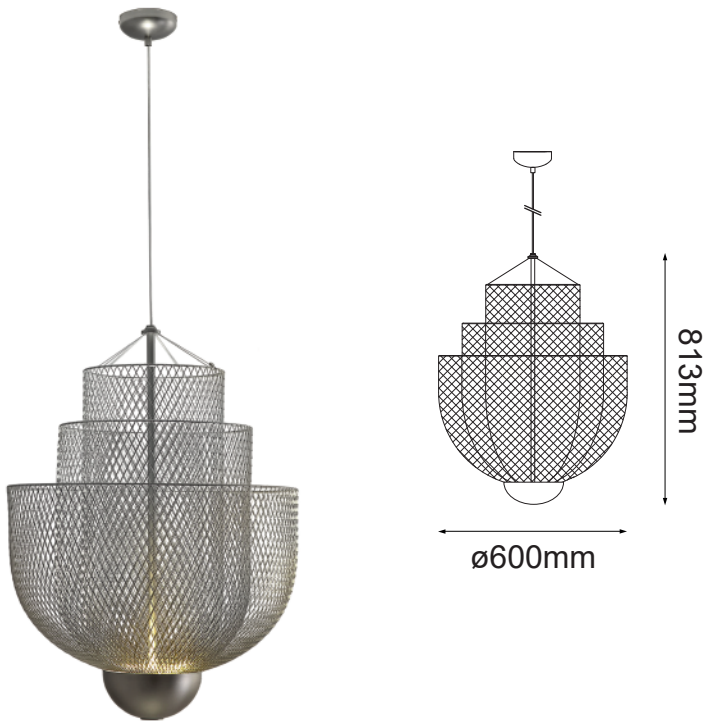

MODELO Q48167-NI - LED 18W + 3W

### Descripción:

**Modelo:** Q48167-NI

**Acabado:** Níquel

**Material:** Metal carbono

**No. de focos:** 2 LED

**Watts:** LED 18W + Downlight LED 3W

**Temperatura de Color:** WW 3000K (Luz Cálida)

**Flujo Luminoso:** 1440lm + 240lm

**Voltaje:** 90-130V

**Focos incluidos:** Sí

**Cable de 3m**

**Peso:** 7.5kg

### Opciones Disponibles:

Q48167-GD - Oro

Q48167-NI - Níquel