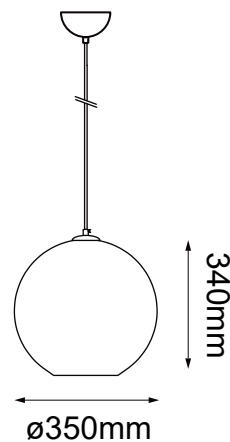

MODELO Q60657-SM - 1 LUZ

Descripción:

Modelo: Q60657-SM
Acabado: Cristal Humo
Material: Cristal
No. de focos: 1
Soquet: E26
Watts: Máx. 60W
Voltaje: 90-130V
Foco incluido: No
Altura total: 4m
Peso: 3kg

Opciones Disponibles: