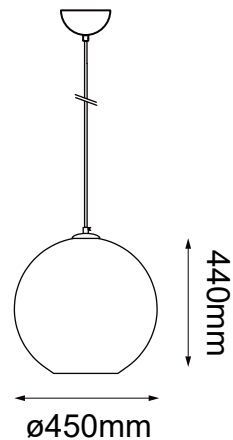

MODELO Q60658-SM - 1 LUZ

Descripción:

Modelo: Q60658-SM
Acabado: Cristal Humo
Material: Cristal
No. de focos: 1
Soquet: E26
Watts: Máx. 60W
Voltaje: 90-130V
Foco incluido: No
Altura total: 4m
Peso: 4kg

Opciones Disponibles:

Q60658-SM - Cristal Humo