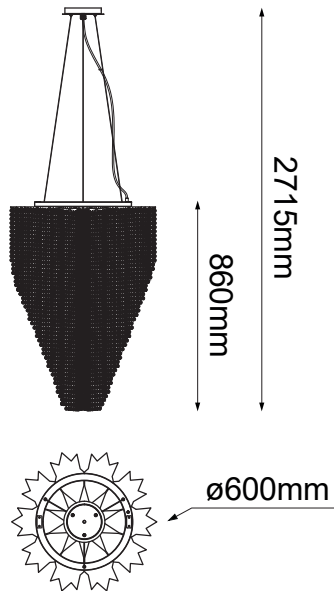

MODELO Q90681-CL - 10 LUCES

Descripción:

Modelo: Q90681-CL

Acabado: Cristal Biselado

Material: Cristal y Metal Cromado

No. de focos: 10

Soquet: G9

Watts: 10*Máx.40W

Voltaje: 90-130V

Focos incluidos: No

Peso: 16.5kg

Opciones Disponibles:

Q90681-CL - Cristal Biselado