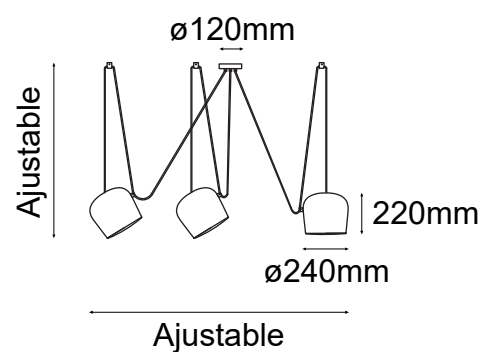

MODELO Q27140-BK - 3 Luces

Descripción:

Modelo: Q27140-BK

Acabado: Negro

Material: Acero + Acrílico

No. de focos: 3

Soquet: E26 LED

Watts: 3*Máx.20W

Voltaje: 90-130V

Focos incluidos: No

***Cable de 4.5m cada Luz**

Opciones Disponibles:

Q27140-BK - Negro