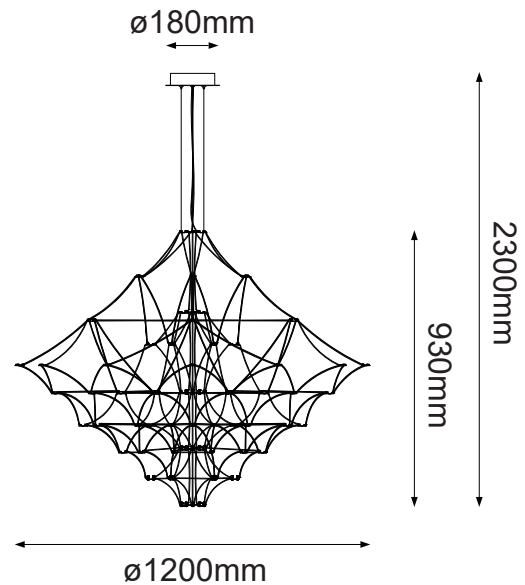

MODELO Q48187-GD - LED 80W

### Descripción:

**Modelo:** Q48187-GD

**Acabado:** Oro

**Material:** Acero Inox. + Acrílico

**No. de focos:** 99

**Watts:** 80W

**Temperatura de Color:** WW 3000K (Luz Cálida)

**Flujo Luminoso:** 6400lm