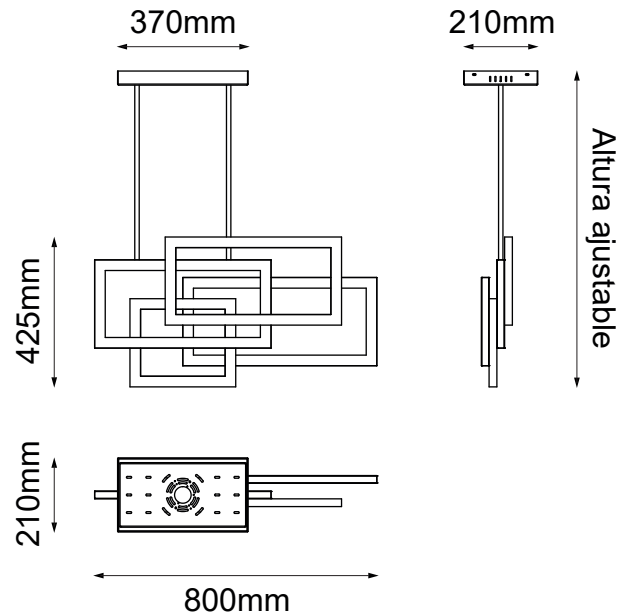

MODELO Q21675-GD - LED 32W

### Descripción:

**Modelo:** Q21675-GD

**Acabado:** Oro, Negro y Café

**Material:** Aluminio + Hierro + Acrílico

**No. de focos:** LED

**Watts:** 32W

**Temperatura de color:** 3000K (Luz Cálida)

**Flujo luminoso:** 2560 lm

**Voltaje:** 90-130V

**Focos incluidos:** Sí

**Altura ajustable:** 20 tubos de extensión, 6 (45cm), 4 (35cm), 4 (25cm) y 6 (15cm).

**Peso:** 5.7kg