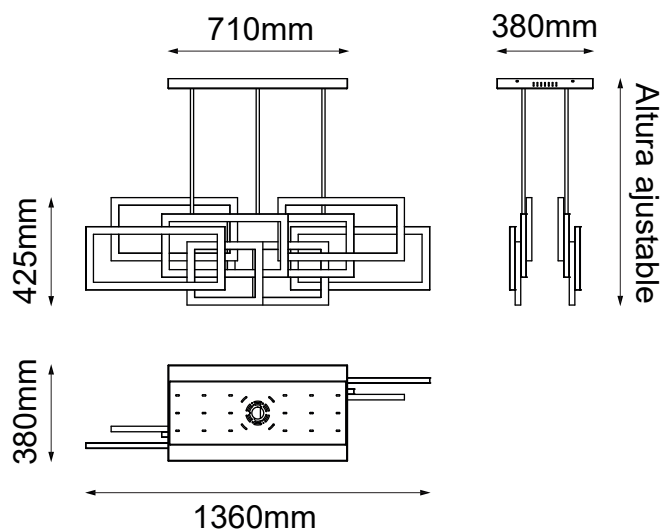

MODELO Q21677-GD - LED 64W

### Descripción:

**Modelo:** Q21677-GD

**Acabado:** Oro, Negro y Café

**Material:** Aluminio + Hierro + Acrílico

**No. de focos:** 7 LED

**Watts:** 64W

**Temperatura de color:** WW 3000K (Luz Cálida)

**Flujo luminoso:** 5120 lm

**Voltaje:** 90-130V

**Focos incluidos:** Sí

**Altura ajustable:** 40 tubos de extensión, 8 (45cm), 12 (35cm), 12 (25cm) y 8 (15cm).

**Peso:** 10kg