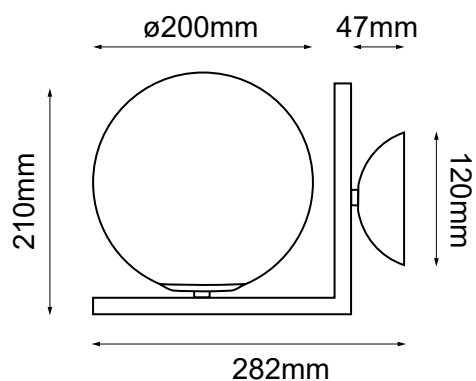

### Descripción:

**Modelo:** Q31620-GD

**Acabados:** Negro y Cristal Opalino

**Material:** Metal y Cristal

**No. de focos:** 1

**Tipo de base:** E26

**Tipo de foco:** G45

**Watts:** 60W

**Voltaje:** 90-130V

**Foco incluido:** No

**Peso:** 1.3kg