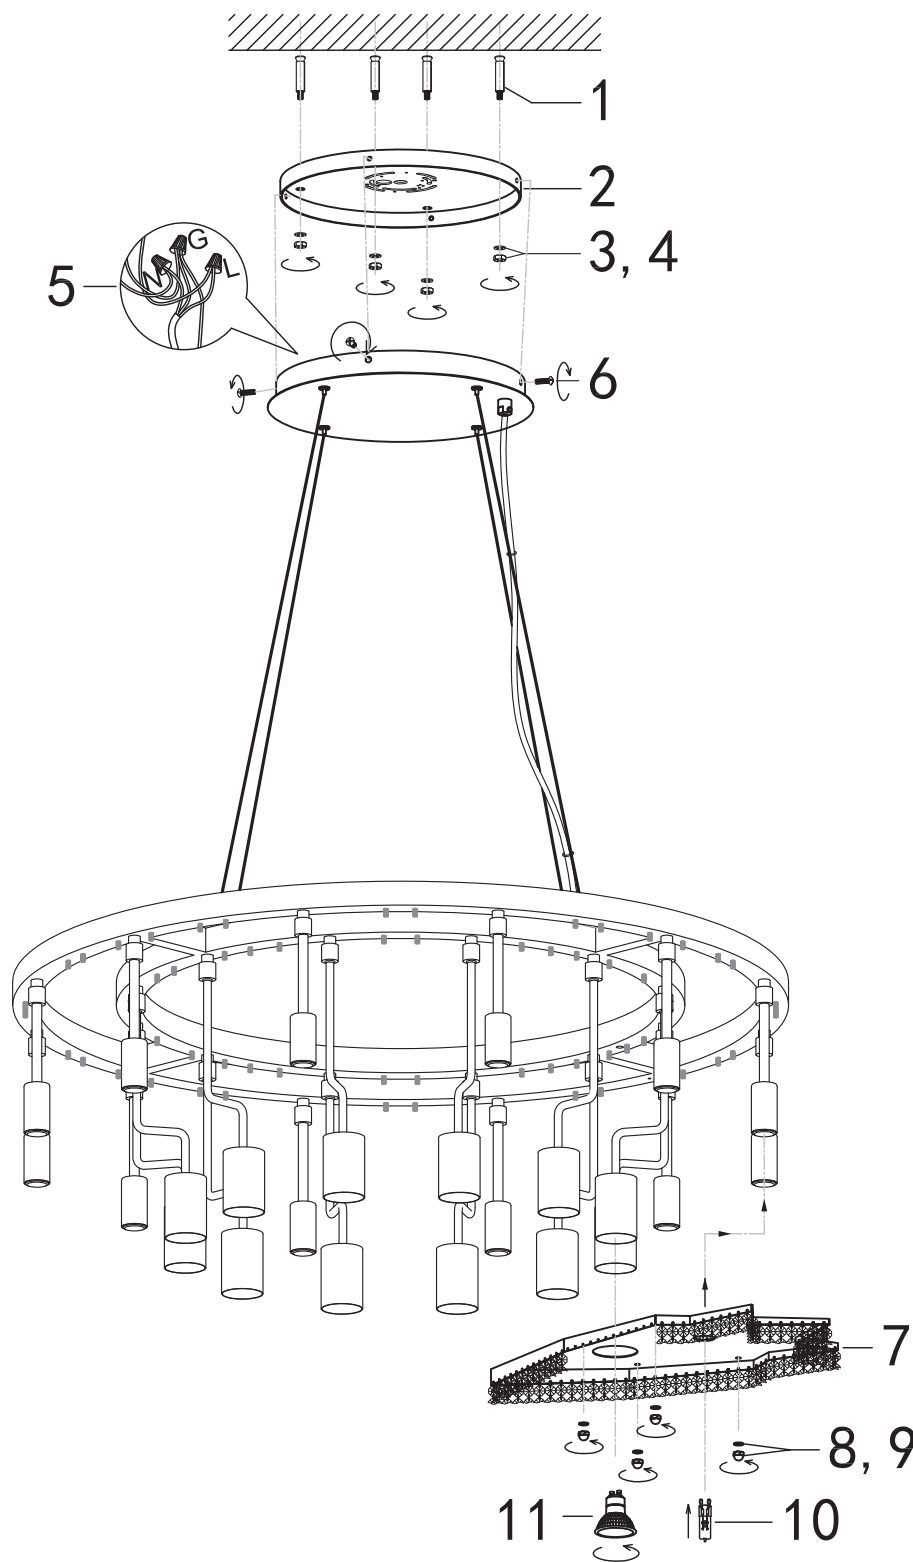

Para asegurar su seguridad y uso correcto del luminario, por favor siga las instrucciones:

- Lea atentamente estas instrucciones.
- Adecuado para uso 110-130V, 60Hz
- Favor de usar guantes durante todo el proceso para evitar rayones en la superficie
- Limpie la superficie con una tela suave, no utilice detergente para limpiar el luminario.
- Si el luminario falla o tiene algo fuera de lo común. Consulte a su representante de ventas inmediatamente.

- 1 Tornillo de expansión
- 2 Montaje
- 3 Agarre del bañador
- 4 Agarre de la tuerca
- 5 Terminal
- 6 Tornillo
- 7 Marco
- 8 Bañador de plástico
- 9 Tuerca
- 10 Foco G9
- 11 Foco GU10

# Diagrama de distribución de Cristales