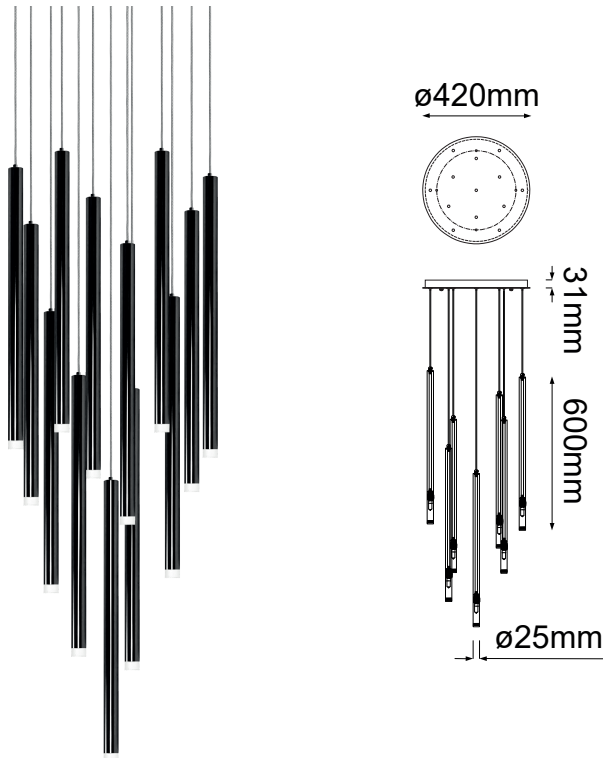

MODELO Q30013-BC - 13 LUCES

Descripción:

Modelo: Q30013-BC

Acabado: Negro Cromo

Material: Aluminio

No. de focos: 13*G9

Watts: 13*4.5W

Voltaje: 90-130V

Focos incluidos: No

Altura total: 3m

Sólo usar focos de LED

Opciones Disponibles:

Q30013-GD - Oro

Q30013-CH - Cromo

Q30013-BC - Negro Cromo