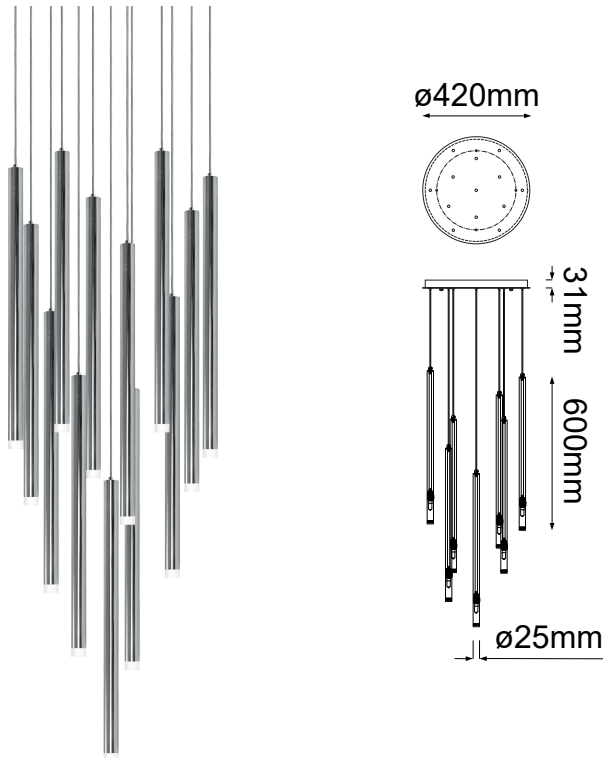

### MODELO Q30013-CH - 13 LUCES

### Descripción:

**Modelo:** Q30013-CH

**Acabado:** Cromo

**Material:** Aluminio

**No. de focos:** 13\*G9

**Watts:** 13\*4.5W

**Voltaje:** 90-130V

**Focos incluidos:** No

**Altura total:** 3m

**Sólo usar focos de LED**