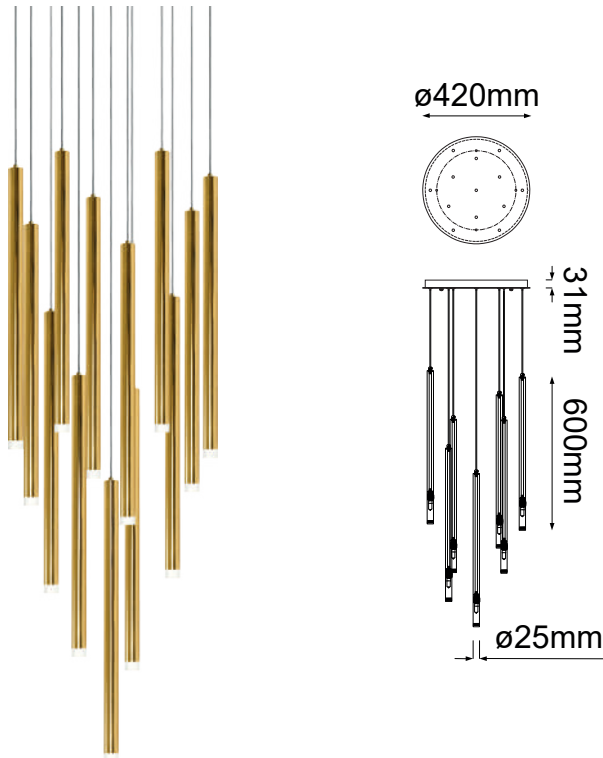

### MODELO Q30013-GD - 13 LUCES

### Descripción:

**Modelo:** Q30013-GD

**Acabado:** Oro

**Material:** Aluminio

**No. de focos:** 13\*G9

**Watts:** 13\*4.5W

**Voltaje:** 90-130V

**Focos incluidos:** No

**Altura total:** 3m

**Sólo usar focos de LED**

### Opciones Disponibles:

**Q30013-GD - Oro**

Q30013-CH - Cromo

Q30013-BC - Negro Cromo