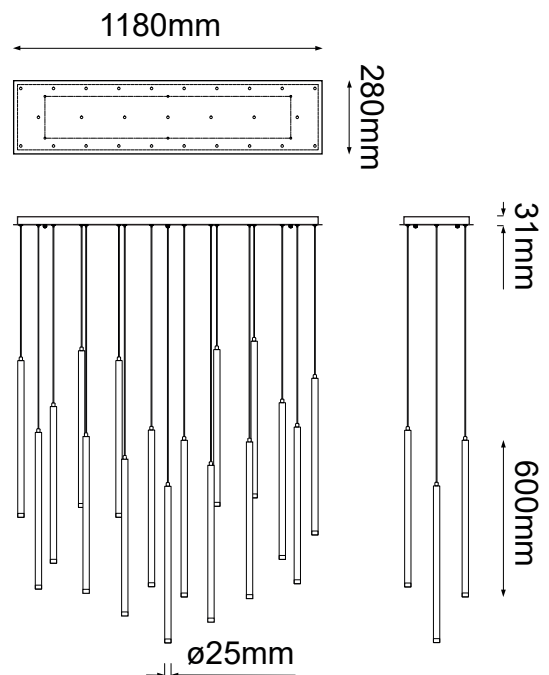

### MODELO Q30017-BC - 27 LUCES

#### Descripción:

**Modelo:** Q30017-BC

**Acabado:** Negro Cromo

**Material:** Aluminio

**No. de focos:** 27\*G9

**Watts:** 27\*4.5W

**Voltaje:** 90-130V

**Focos incluidos:** No

**Altura total:** 3m

**Sólo usar focos de LED**