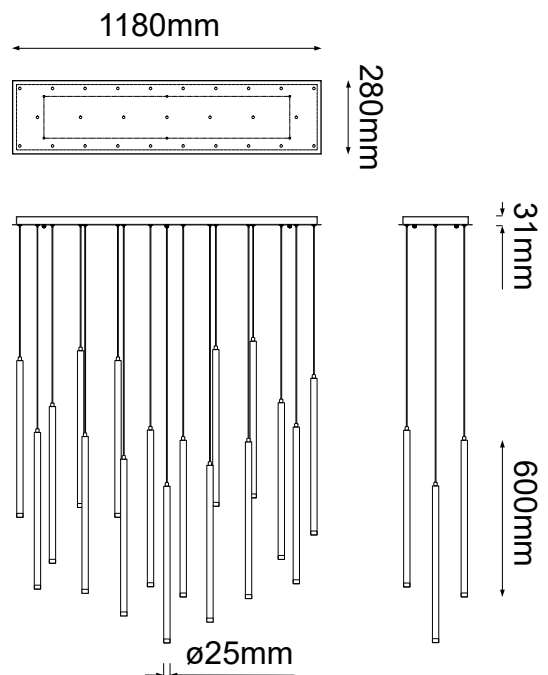

MODELO Q30017-CH - 27 LUCES

Descripción:

Modelo: Q30017-CH

Acabado: Cromo

Material: Aluminio

No. de focos: 27*G9

Watts: 27*4.5W

Voltaje: 90-130V

Focos incluidos: No

Altura total: 3m

Sólo usar focos de LED

Opciones Disponibles:

Q30017-GD - Oro

Q30017-CH - Cromo

Q30017-BC - Negro Cromo