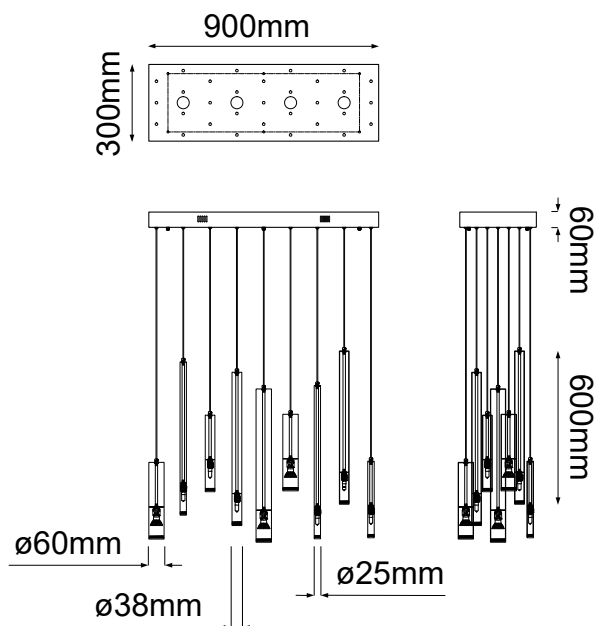

### MODELO Q30435-CRB - 35 LUCES

### Descripción:

**Modelo:** Q30435-CRB

**Acabado:** Oro, Cromo, Oro Rosa y Negro Cromo

**Material:** Aluminio

**No. de focos:** 14\*GU10 + 21\*G9

**Watts:** 35\*4.5W

**Voltaje:** 90-130V

**Focos incluidos:** No

**Altura total:** 3m

**Sólo usar focos de LED**

### Opciones Disponibles:

**Q30429-CRB - Oro, Cromo, Oro Rosa y Negro Cromo**