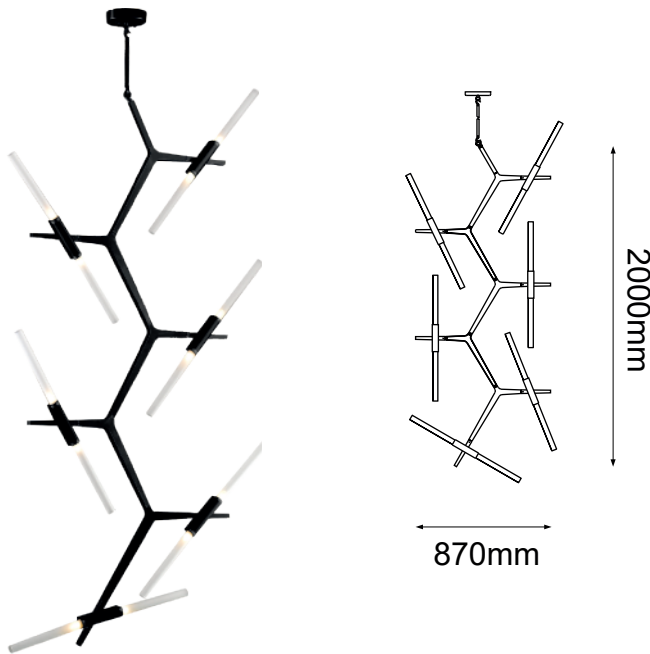

MODELO Q39748-BK - 12 LUCES

Descripción:

Modelo: Q39748-BK

Acabado: Negro

Material: Metal y Cristal

No. de focos: 12

Soquet: G9 LED

Watts: 12*4W

Temperatura de color: WW 3000K (Luz Cálida)

Flujo luminoso: 4320 lm

Voltaje: 90-130V

Focos incluidos: Sí

Altura ajustable: 10 Tubos de extensión, 2 (15cm) + 3 (25cm) + 3 (35cm) + 2 (45cm).

Opciones Disponibles:

Q39748-GD - Oro

Q39748-BK - Negro