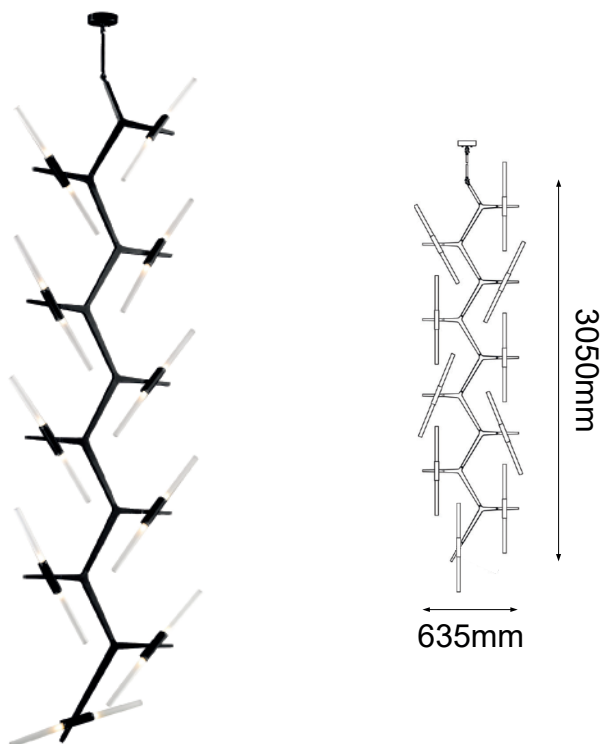

MODELO Q39749-BK - 20 LUCES

Descripción:

Modelo: Q39749-BK

Acabado: Negro

Material: Metal y Cristal

No. de focos: 20

Soquet: G9 LED

Watts: 20*4W

Temperatura de color: WW 3000K (Luz Cálida)

Flujo luminoso: 6400 lm

Voltaje: 90-130V

Focos incluidos: Sí

Altura ajustable: 10 Tubos de extensión, 2 (15cm) + 3 (25cm) + 3 (35cm) + 2 (45cm).

Opciones Disponibles:

Q39749-GD - Oro

Q39749-BK - Negro