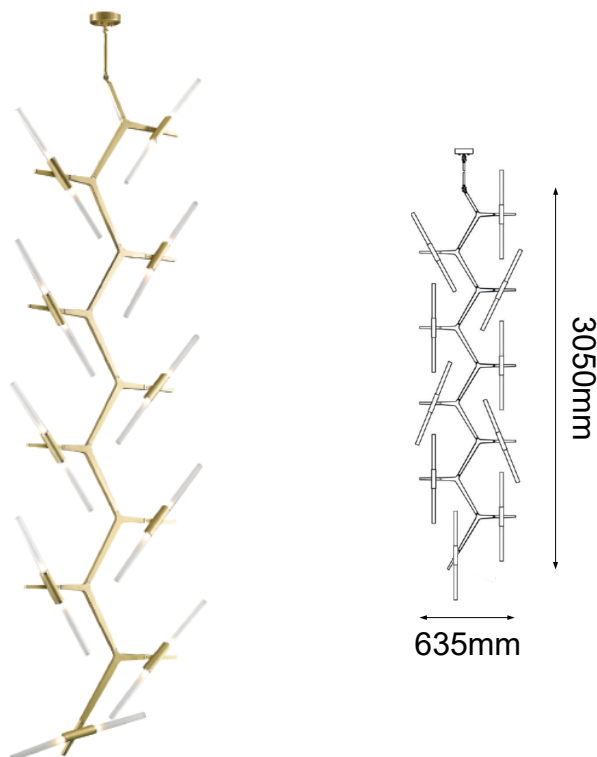

MODELO Q39749-GD - 20 LUCES 80W

Descripción:

Modelo: Q39749-GD

Acabado: Oro

Material: Metal y Cristal

No. de focos: 20

Soquet: G9 LED

Watts: 20*4W

Temperatura de color: WW 3000K (Luz Cálida)

Flujo luminoso: 6400 lm

Voltaje: 90-130V

Focos incluidos: Sí

Altura ajustable: 10 Tubos de extensión, 2 (15cm) + 3 (25cm) + 3 (35cm) + 2 (45cm).

Opciones Disponibles:

Q39749-GD - Oro

Q39749-BK - Negro