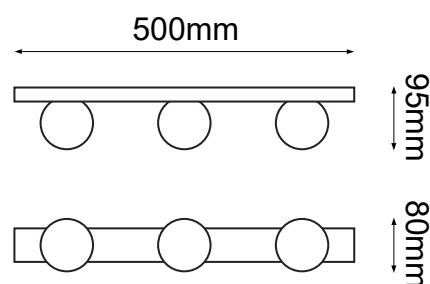

MODELO Q83035-CH - LED 15W

Descripción:

Modelo: Q83035-CH

Acabado: Cromo

Material: Metal y Cristal

Base: G9 LED

Watts: 3*5W

Flujo Luminoso: 1200 lm

Temperatura de Color: WW 3000K (Luz Cálida)

Voltaje: 12V + Driver 100-240V

Focos incluidos: Sí

Opciones Disponibles:

Q83035-CH - Cromo