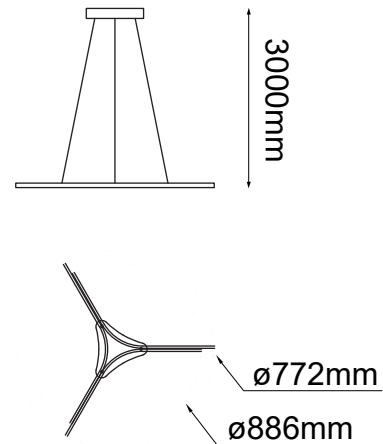

MODELO Q21001-WH - LED 51W

Descripción:

Modelo: Q21001-WH

Acabado: Blanco

Material: Metal + Silicón

No. de focos: 1 LED

Watts: 51W

Temperatura de Color: NW 4000K (Luz Neutra)

Flujo luminoso: 3500 lm

Voltaje: 90-130V

Foco incluido: Sí

Cable de 3m

Peso: 2.3kg

Opciones Disponibles:

Q21001-BK - Negro

Q21001-WH - Blanco