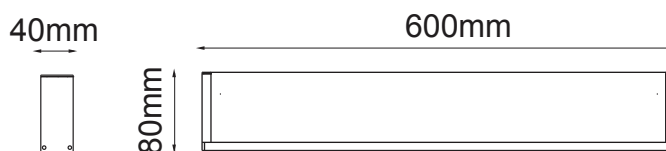

MODELO Q83426-AL - 1 LUZ

Descripción:

Modelo: Q83426-AL

Acabado: Cromo

No. de focos: 1 Luz

Watts: 10W

Fuente Luminosa: LED

Flujo Luminoso: 800lm

Temperatura de color: 3000K

Voltaje: 12V + Driver110-240V

Material: Aluminio

Opciones Disponibles:

Q83426-AL - Cromo