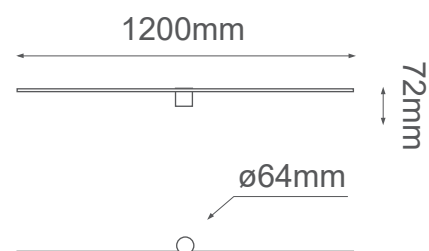

MODELO Q83612-BK - LED 15W

Descripción:

Modelo: Q83612-BK

Acabado: Negro

Material: Metal

Fuente luminosa: LEDs integrados

Watts: 15W

Flujo Luminoso: 1200 lm

Temperatura de Color: WW 3000K (Luz Cálida)

Voltaje: 110-240V

Opciones Disponibles:

Q83612-BK - Negro