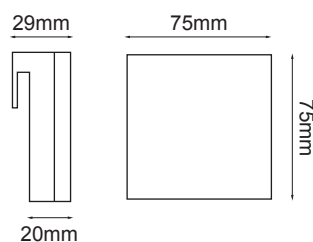

## Descripción:

**Modelo:** Q83634-CH

**Acabado:** Cromo

**Material:** Acrílico y Aluminio

**No. de focos:** 1 Luz

**Watts:** 5W

**Fuente Luminosa:** LED

**Flujo Luminoso:** 450lm