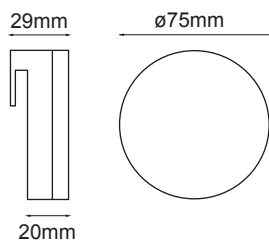

MODELO Q83635-CH - 1 LUZ

Descripción:

Modelo: Q83635-CH

Acabado: Cromo

No. de focos: 1 Luz

Flujo Luminoso: 450lm

Watts: 5W

Fuente Luminosa: LED

Temperatura de color: 3000K

Voltaje: 90-130V, Driver 100-240V

Material: Cristal y Aluminio

Opciones Disponibles:

Q83635-CH - Cromo